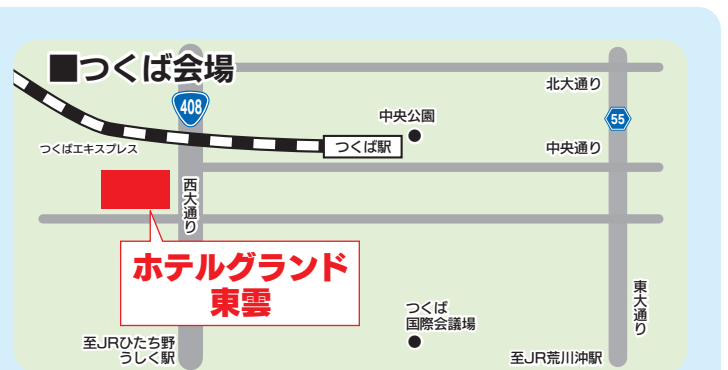

〈令和7年度入試に向けて〉

- テストでこうすれば得点アップ!!
- 偏差値について
- 令和6年度入試結果について

株式会社 新教研

- ①11:15~11:45
- ②13:45~14:15
- ③15:15~15:45

●タイムスケジュールは両会場とも同じです。●入れ替え制で実施します。●当日の混雑状況により、入場を制限する場合があります。

主催：茨城県私学協会 後援：茨城県・水戸市・つくば市
協賛：茨城トンボ株式会社 協力：茨城統一テスト協議会・株式会社 新教研
【お問い合わせ先】 茨城県私学協会事務局 TEL:029-226-1224

メールアドレス

ホームページ

茨城県私学フェア2024 参加・出展一覧

高等学校	相談会場	
	水戸	つくば
明秀学園日立高等学校	○	
茨城キリスト教学園高等学校	○	
大成女子高等学校	○	
常磐大学高等学校	○	資料のみ
茨城高等学校	○	
水戸女子高等学校	○	
水戸啓明高等学校	○	
水城高等学校	○	資料のみ
水戸葵陵高等学校	○	
鹿島学園高等学校	○	資料のみ
岩瀬日本大学高等学校	○	○
つくば国際大学高等学校	資料のみ	○
つくば国際大学東風高等学校		○
霞ヶ浦高等学校		○
土浦日本大学高等学校	○	○
東洋大学附属牛久高等学校	資料のみ	○
愛国学園大学附属龍ヶ崎高等学校		○
江戸川学園取手高等学校		○
常総学院高等学校		○
聖徳大学附属取手聖徳女子高等学校		○
茗溪学園高等学校		○
つくば秀英高等学校		○
青丘学院つくば高等学校		○

小学校	相談会場	
	水戸	つくば
リリーベール小学校	資料のみ	
水戸英宏小学校	○	資料のみ
開智望小学校		資料のみ

日程：7月7日(日) 10時～16時

日程：7月14日(日) 10時～16時

できるだけ、公共交通機関をご利用ください。

駐車場 水戸 150台(無料) つくば 80台(無料)