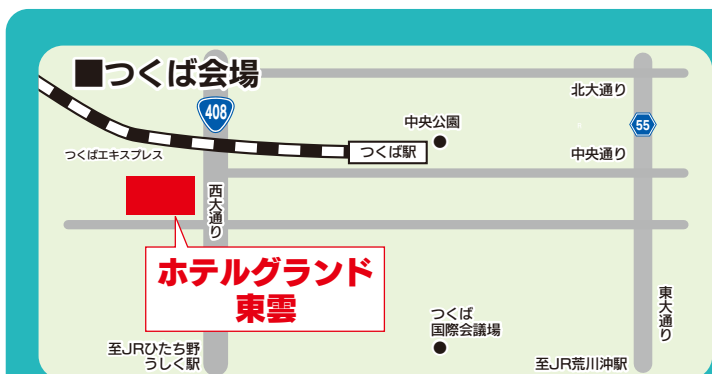

第12回 茨城県私学フェア参加・出展一覧

高等学校	相談会場	
	つくば	水戸
明秀学園日立高等学校		○
茨城キリスト教学園高等学校		○
大成女子高等学校		○
常磐大学高等学校	資料のみ	○
茨城高等学校		○
水戸女子高等学校		○
水戸啓明高等学校		○
水城高等学校	資料のみ	○
水戸葵陵高等学校		○
鹿島学園高等学校		○
岩瀬日本大学高等学校	○	○
つくば国際大学高等学校	○	
つくば国際大学東風高等学校	○	資料のみ
霞ヶ浦高等学校	○	○
土浦日本大学高等学校	○	○
東洋大学附属牛久高等学校	○	
愛国学園大学附属龍ヶ崎高等学校	○	
江戸川学園取手高等学校	○	
常総学院高等学校	○	
聖徳大学附属取手聖徳女子高等学校	○	
つくば秀英高等学校	○	
青丘学院つくば高等学校	○	

中学校・中等教育学校	相談会場	
	つくば	水戸
茨城キリスト教学園中学校		○
茨城中学校		○
水戸英宏中学校		○
土浦日本大学中等教育学校	○	資料のみ
東洋大学附属牛久中学校	○	
江戸川学園取手中学校	○	
常総学院中学校	○	
青丘学院つくば中学校	○	
開智望中等教育学校	○	

通信制高等学校	相談会場	
	つくば	水戸
明秀学園日立高等学校		○
翔洋学園高等学校	○	○
水戸平成学園高等学校		○
鹿島学園高等学校	○	○
晃陽学園高等学校	○	
つくば開成高等学校	○	資料のみ
土浦日本大学高等学校	○	○
EIKOデジタル・クリエイティブ高等学校	○	○

小学校	相談会場	
	つくば	水戸
リリーベール小学校		資料のみ
水戸英宏小学校		○

日程：7月8日(土)・9日(日) 9時30分～16時30分